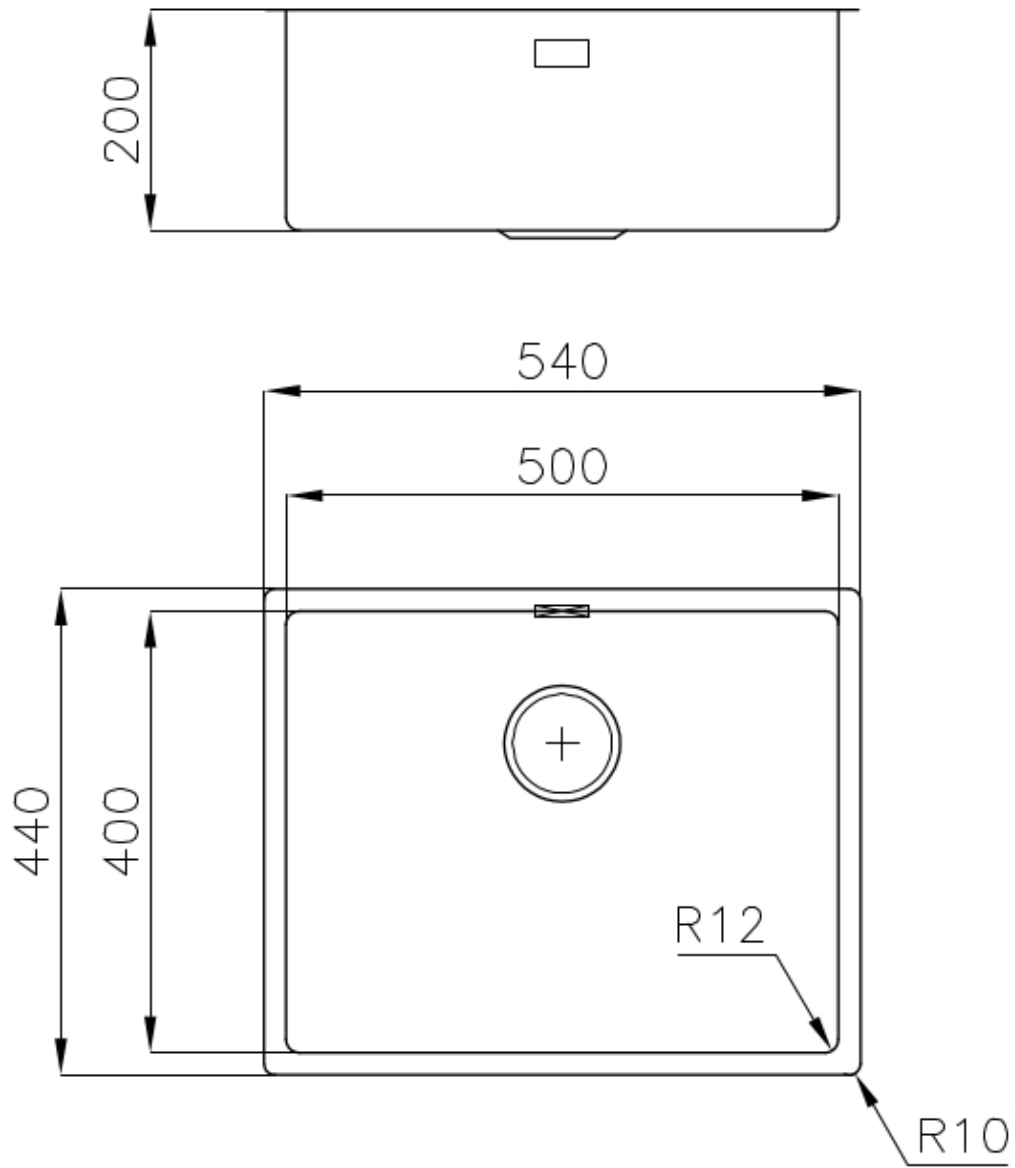

DETTAGLI

Bordo Installazione

Sopratop | Filotop

Finitura Spazzolato Foster

Materiale Acciaio inox AISI 304

Texture Spazzolatura in linea

Base 60 cm

Dimensioni 540 x 440 mm

Dotazioni standard Ganci di fissaggio, guarnizione, piletta, troppo-pieno e sifone, Imballo in scatola

Fori Mixer Nessun foro di serie

Foro incasso Vedi scheda tecnica

Gocciolatoio No

Larghezza 54 cm

Misura vasca 500 x 400 mm

Numero vasche 1 vasca

Piletta Piletta SPACE 3,5"

DATI TECNICI

Lavello / Sink cod. 3355/050

intaglio per il troppo-pieno
solo con top > 30 mm

recess for housing the over-flow
only for top > 30 mm

ACCESSORI OPZIONALI