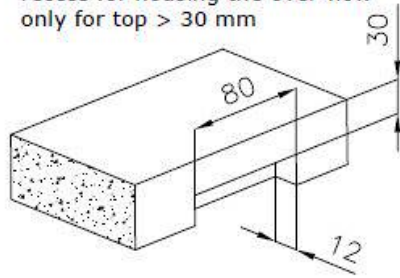

Dotazioni standard Ganci di fissaggio, guarnizione, piletta, troppo-pieno e sifone, Imballo in scatola

Fori Mixer Nessun foro di serie

Foro incasso Vedi scheda tecnica

Gocciolatoio No

Larghezza 54 cm

Misura vasca 500 x 400 mm

Numero vasche 1 vasca

Piletta Piletta SPACE 3,5"

DATI TECNICI

Lavello / Sink cod. 3355/050

intaglio per il troppo-pieno
solo con top > 30 mm

recess for housing the over-flow
only for top > 30 mm

ACCESSORI OPZIONALI