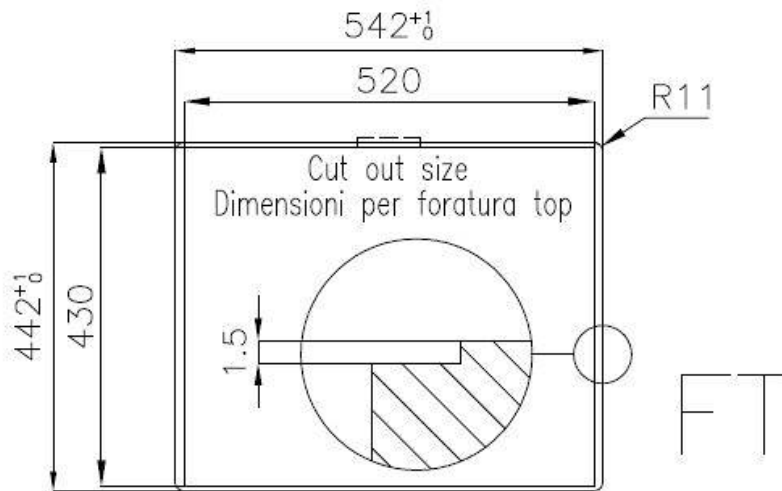

DETTAGLI

Bordo Installazione

Sopratop | Filotop

Finitura Spazzolato Foster

Materiale Acciaio inox AISI 304

Texture Spazzolatura in linea

Base 60 cm

Dimensioni 540 x 440 mm

Dotazioni standard Ganci di fissaggio, guarnizione, piletta, troppo-pieno e sifone, Imballo in scatola

Fori Mixer Nessun foro di serie

Foro incasso Vedi scheda tecnica

Gocciolatoio No

Larghezza 54 cm

Misura vasca 500 x 400 mm

Numero vasche 1 vasca

Piletta Piletta SPACE 3,5"

DATI TECNICI

Lavello / Sink cod. 3355/050

intaglio per il troppo-pieno
solo con top > 30 mm

recess for housing the over-flow
only for top > 30 mm

ACCESSORI OPZIONALI