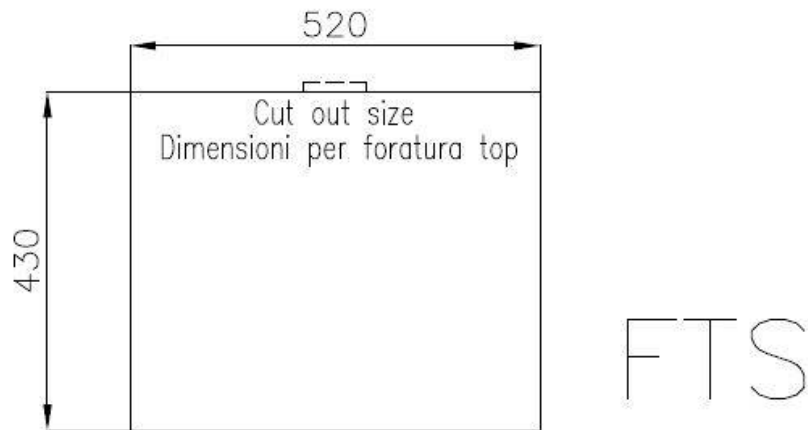

DETTAGLI

Bordo Installazione

Sopratop | Filotop

Finitura Spazzolato Foster

Materiale Acciaio inox AISI 304

Texture Spazzolatura in linea

Base 60 cm

Dimensioni 540 x 440 mm

Dotazioni standard Ganci di fissaggio, guarnizione, piletta, troppo-pieno e sifone, Imballo in scatola

Fori Mixer Nessun foro di serie

Foro incasso Vedi scheda tecnica

Gocciolatoio No

Larghezza 54 cm

Misura vasca 500 x 400 mm

Numero vasche 1 vasca

Piletta Piletta SPACE 3,5"

DATI TECNICI

Lavello / Sink cod. 3355/050

intaglio per il troppo-pieno
solo con top > 30 mm

recess for housing the over-flow
only for top > 30 mm

ACCESSORI OPZIONALI